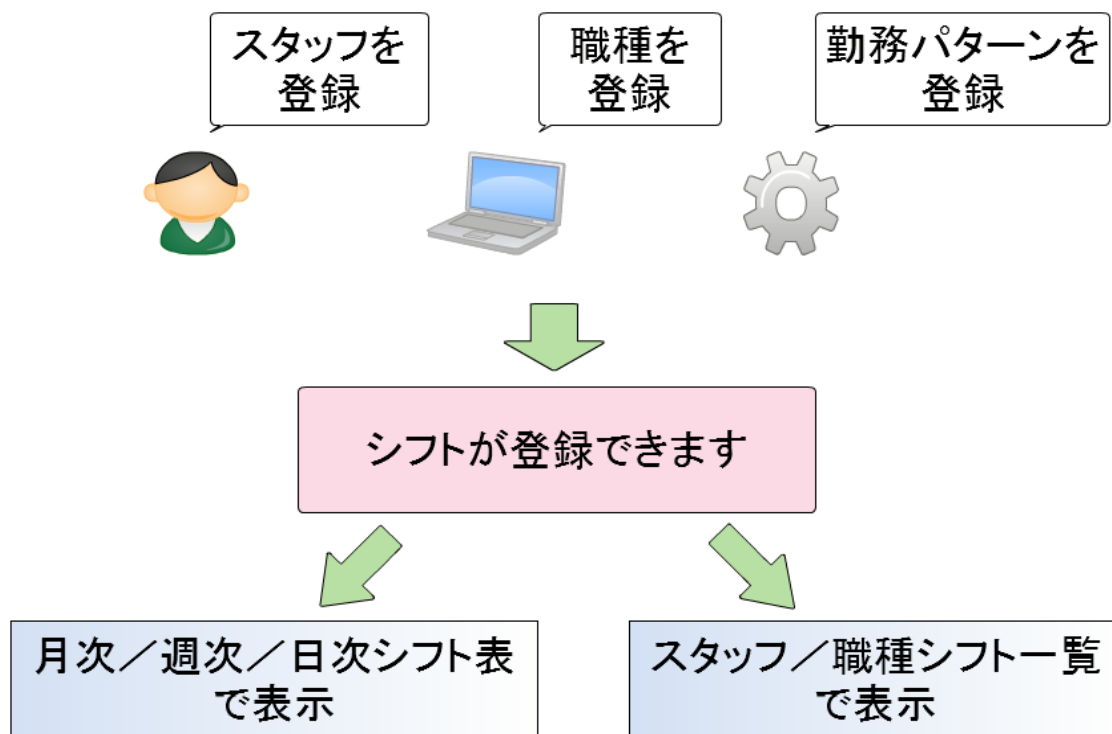

サテライトシフト表

ネットで簡単シフト管理

サテライトシフト表は、ネットからかんたんにシフト管理ができるサービスです。

サテライトシフト表は、マウスクリックだけでかんたんに使えます。

サテライトシフト表 - 町田店					
初期画面 シフト表 シフト一覧 インポート/エクスポート 設定画面 契約情報					
スタッフ別 職種別 月次 週次 日次					
<<月次シフト表(スタッフ別) - 1:予定>> - シフト件数:3件 時間計:21時間15分					
2010年11月		付箋で絞り込み: 絞り込みなし		ツール: ツールを選択...	
スタッフ名	11月1日(月)	11月2日(火)	11月3日(水)	11月4日(木)	11月5日(金)
スタッフ1	早番 9:00 - 18:00				
スタッフ2		遅番 18:00 - 21:00			
スタッフ3			通し 9:00 - 21:00		
日別合計	1件 8時間0分 早番:1件	1件 2時間30分 遅番:1件	1件 10時間45分 通し:1件	0件 0時間0分	0件 0時間0分
1:予定 2:実績 3:希望					
表示変更	ボタン表示 ▲	セル内表示 ▲	文字を折り返して表示 あり なし	合計表示 あり なし	個別集計表示 あり なし

勤務パターンやスタッフを設定するだけで、シフト登録と同時に勤務時間が集計表示されます。

インストールが不要で、最初から多人数で使えます。

Icons URI: <https://www.backlog.jp/originalicons/>
Author: Nulab Inc.
Author URI: <http://www.nulab.co.jp/>

SaaS（ネット経由のシステム利用）パッケージならではの低コスト高機能。

管理者向け機能

全店舗シフト表

全店舗のシフトを一枚のシフト表で把握できます

代理入力

店長に代わってシフトの登録作業ができます

文言変更

お客様の業務にあわせて文言を変更することができます

全店付箋フィルタリング