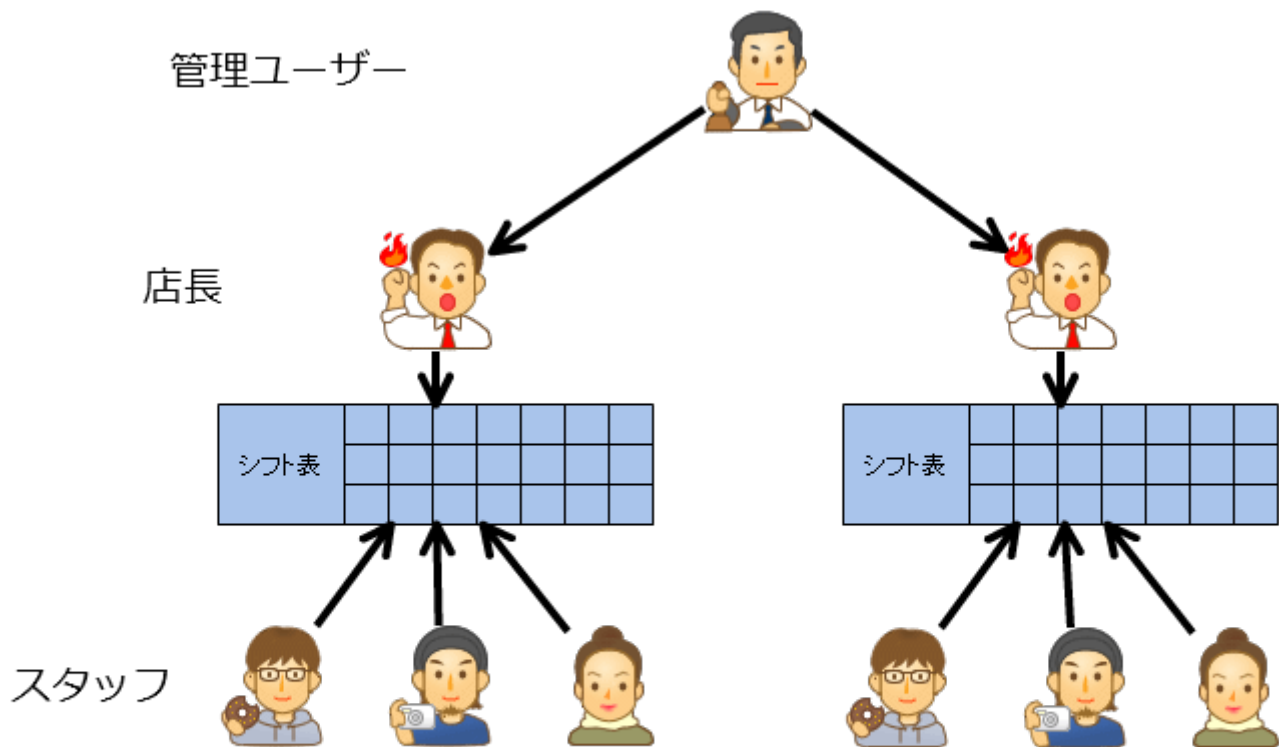

サテライトシフト表

ネットで簡単シフト管理

サテライトシフト表は、ネットからかんたんにシフト管理ができるサービスです。

サテライトシフト表は、マウスクリックだけでかんたんに使えます。

サテライトシフト表 - 町田店					
初期画面 シフト表 シフト一覧 インポート/エクスポート 設定画面 契約情報					
スタッフ別 職種別 月次 週次 日次					
<<月次シフト表(スタッフ別) - 1:予定>> - シフト件数:3件 時間計:21時間15分					
2010年11月		付箋で絞り込み: 絞り込みなし		ツール: ツールを選択...	
スタッフ名	11月1日(月)	11月2日(火)	11月3日(水)	11月4日(木)	11月5日(金)
スタッフ1	早番 9:00 - 18:00				
スタッフ2		遅番 18:00 - 21:00			
スタッフ3			通し 9:00 - 21:00		
日別合計	1件 8時間0分 早番:1件	1件 2時間30分 遅番:1件	1件 10時間45分 通し:1件	0件 0時間0分	0件 0時間0分
1:予定 2:実績 3:希望					
表示変更	ボタン表示 ▲	セル内表示 ▲	文字を折り返して表示 あり なし	合計表示 あり なし	個別集計表示 あり なし

勤務パターンやスタッフを設定するだけで、シフト登録と同時に勤務時間が集計表示されます。

インストールが不要で、最初から多人数で使えます。

Icons URI: <https://www.backlog.jp/originalicons/>
Author: Nulab Inc.
Author URI: <http://www.nulab.co.jp/>

SaaS（ネット経由のシステム利用）パッケージならではの低コスト高機能。

管理者向け機能

全店舗シフト表

全店舗のシフトを一枚のシフト表で把握できます

代理入力

店長に代わってシフトの登録作業ができます

文言変更

お客様の業務にあわせて文言を変更することができます

全店付箋フィルタリング