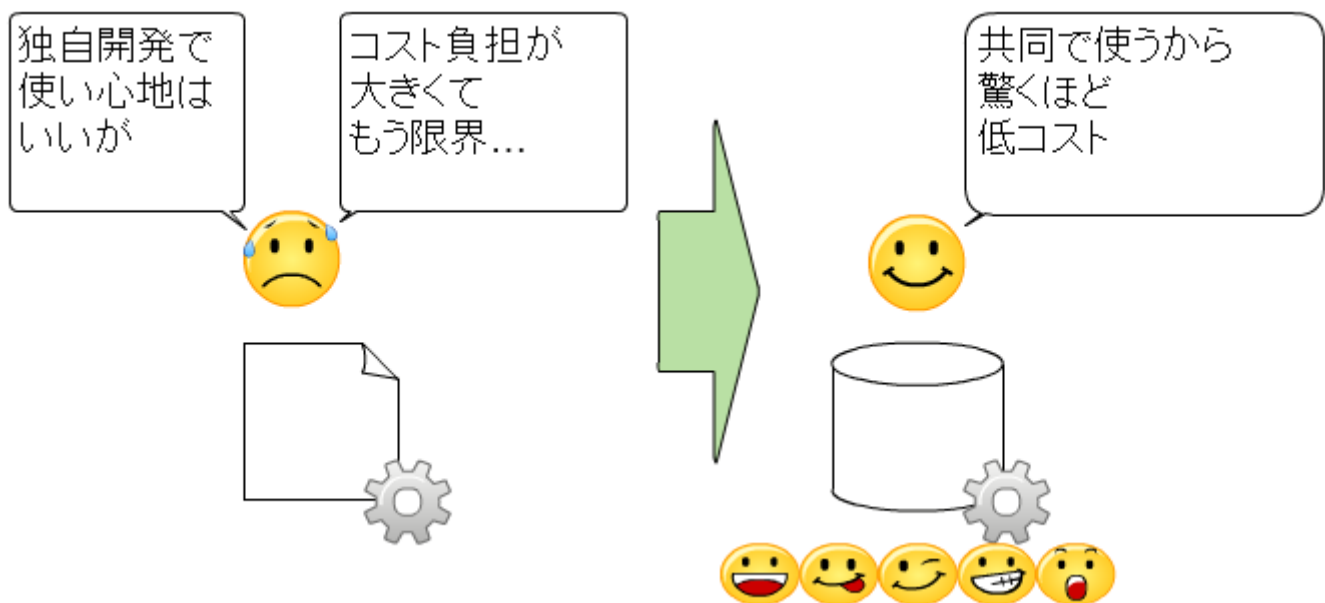

勤務パターンやスタッフを設定するだけで、シフト登録と同時に勤務時間が集計表示されます。

インストールが不要で、最初から多人数で使えます。

Icons URI: <https://www.backlog.jp/originalicons/>
Author: Nulab Inc.
Author URI: <http://www.nulab.co.jp/>

SaaS（ネット経由のシステム利用）パッケージならではの低コスト高機能。

管理者向け機能

全店舗シフト表

全店舗のシフトを一枚のシフト表で把握できます

代理入力

店長に代わってシフトの登録作業ができます

文言変更

お客様の業務にあわせて文言を変更することができます

全店付箋フィルタリング